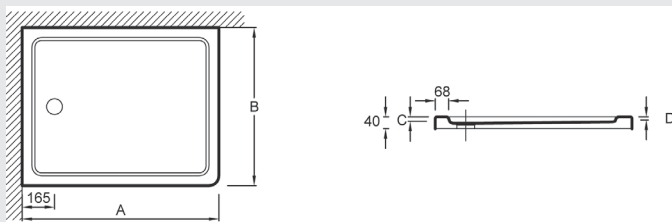

TECHNISCHE GEGEVENS

Materiaal & kleur douchebakken :

ACRYLIQUE BLANC

Vorm : vierkant

Ref.	A.	B	Poten
92 0390	800	16	9
92 0391	900	14	9
92 0392	1000	12	9

Vorm : rechthoek

Ref.	A.	B	C	D	Poten
92 0393	1000	800	25	12	9
92 0394	1100	800	25	12	11
92 0395	1200	800	25	9	11
92 0396	1200	900	25	9	11
92 0397	1400	800	25	5	13
92 0398	1400	900	25	4	13
92 0399	1500	760	24	3	13
92 0400	1600	700	24	4	13
92 0401	1600	760	24	4	13
92 0402	1600	900	24	4	13
92 0403	1700	760	24	4	13
92 0404	1700	900	24	4	13

Vorm : kwarttrond

Ref.	A.	B	C	D	Poten
92 0405	900	900	350	14	9

Extra-vlakke afvoer

Inloopstrook