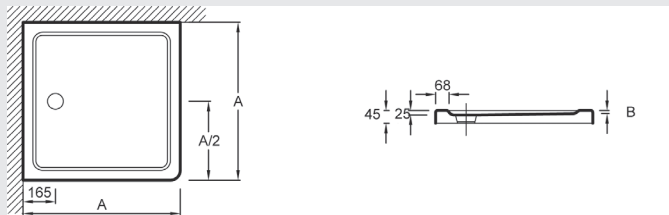

TECHNISCHE GEGEVENS

Materiaal & kleur douchebakken :

ACRYLIQUE BLANC

Vorm : vierkant

Ref.	A.	B	Poten
92 0390	800	16	9
92 0391	900	14	9
92 0392	1000	12	9

Vorm : rechthoek

Ref.	A.	B	C	D	Poten
92 0393	1000	800	25	12	9
92 0394	1100	800	25	12	11
92 0395	1200	800	25	9	11
92 0396	1200	900	25	9	11
92 0397	1400	800	25	5	13
92 0398	1400	900	25	4	13
92 0399	1500	760	24	3	13
92 0400	1600	700	24	4	13
92 0401	1600	760	24	4	13
92 0402	1600	900	24	4	13
92 0403	1700	760	24	4	13
92 0404	1700	900	24	4	13

Vorm : kwarttrond

Ref.	A.	B	C	D	Poten
92 0405	900	900	350	14	9

Extra-vlakke afvoer

Inloopstrook