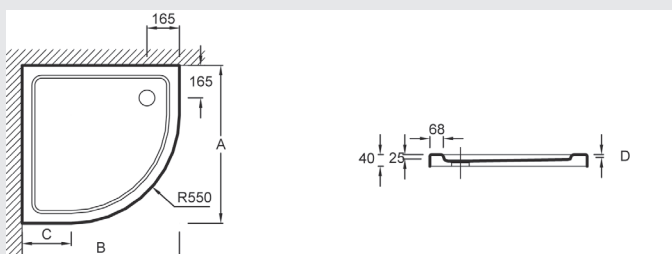

TECHNISCHE GEGEVENS

Materiaal & kleur douchebakken :

ACRYLIQUE BLANC

Vorm : vierkant

Ref.	A.	B	Poten
92 0390	800	16	9
92 0391	900	14	9
92 0392	1000	12	9

Vorm : rechthoek

Ref.	A.	B	C	D	Poten
92 0393	1000	800	25	12	9
92 0394	1100	800	25	12	11
92 0395	1200	800	25	9	11
92 0396	1200	900	25	9	11
92 0397	1400	800	25	5	13
92 0398	1400	900	25	4	13
92 0399	1500	760	24	3	13
92 0400	1600	700	24	4	13
92 0401	1600	760	24	4	13
92 0402	1600	900	24	4	13
92 0403	1700	760	24	4	13
92 0404	1700	900	24	4	13

Vorm : kwarttrond

Ref.	A.	B	C	D	Poten
92 0405	900	900	350	14	9

Extra-vlakke afvoer

Inloopstrook