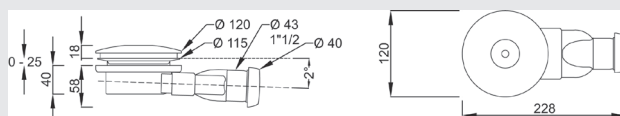

TECHNISCHE GEGEVENS

Materiaal & kleur douchebakken :

ACRYLIQUE BLANC

Vorm : vierkant

Ref.	A.	B	Poten
92 0390	800	16	9
92 0391	900	14	9
92 0392	1000	12	9

Vorm : rechthoek

Ref.	A.	B	C	D	Poten
92 0393	1000	800	25	12	9
92 0394	1100	800	25	12	11
92 0395	1200	800	25	9	11
92 0396	1200	900	25	9	11
92 0397	1400	800	25	5	13
92 0398	1400	900	25	4	13
92 0399	1500	760	24	3	13
92 0400	1600	700	24	4	13
92 0401	1600	760	24	4	13
92 0402	1600	900	24	4	13
92 0403	1700	760	24	4	13
92 0404	1700	900	24	4	13

Vorm : kwarttrond

Ref.	A.	B	C	D	Poten
92 0405	900	900	350	14	9

Extra-vlakke afvoer

Inloopstrook