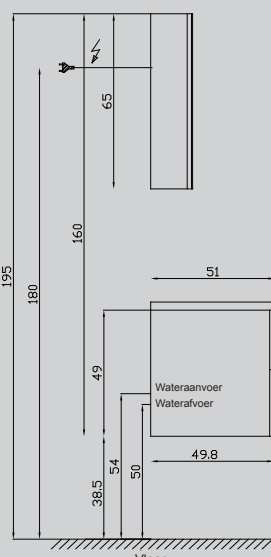

Technische maten

DE GEMIDDELDE STANDAARD
HOOGTE IS VARIABEL PER PERSOON

SPIEGEL

Onderbouwmeubel 1 lade + 1 binnenlade

TOILETKAST

Onderbouwmeubel 2 laden

Informatie :
De meubelen worden geleverd
zonder schroeven of pluggen
voor de bevestiging.

Recupelbelasting per
verlichtingspunt **NIET** bij de
prijs inbegrepen

Sanitaire ruimte 7 cm

Waskomtafel