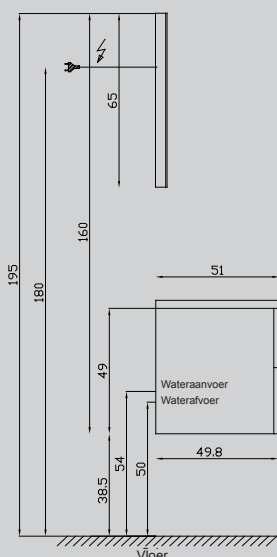

Technische maten

DE GEMIDDELDE STANDAARD
HOOGTE IS VARIABEL PER PERSOON

SPIEGEL

Onderbouwmeubel 1 lade + 1 binnenlade

TOILETKAST

Onderbouwmeubel 2 laden

Informatie :
De meubelen worden geleverd
zonder schroeven of pluggen
voor de bevestiging.

Recupelbelasting per
verlichtingspunt **NIET** bij de
prijs inbegrepen

Sanitaire ruimte 7 cm

Waskomtafel