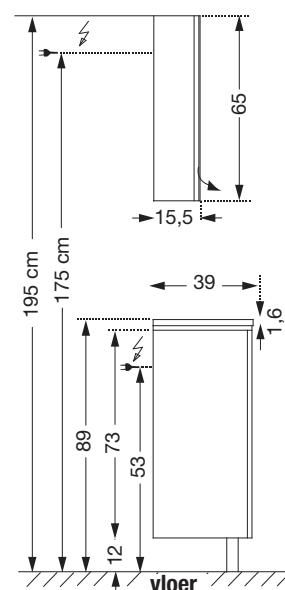

120, 140 cm
dubbele waskom

MEUBELN

60, 80, 90, 100, 120 cm

120, 140 cm

60, 80, 90, 100, 120 cm

120, 140 cm

Meubel in lak : greeploos of een metalen greep
Meubel in melamine : metalen greep
Meubel in massief eik : greep in massief eik of greeploos

KOLOMKASTEN

Links of Rechts

LAGE KOLOMKASTEN

Links of Rechts

AFWERKTABLET voor lage kolomkasten

TECHNISCHE GEGEVENS

Technische maten

DE GEMIDDELDE STANDAARD
HOOGTE IS VARIABEL PER PERSOON

Electriciteitsdraad voorzien op een hoogte van 175 cm vanaf de grond. Sanitaire ruimte 7 cm.

2 niveaus + spiegel

2 niveaus met LED band
+ toiletkast

3 niveaus + spiegel

3 niveaus met LED band
+ toiletkast

Verstevigingszone voor meubel massief

versteviging
2 niveaus

versteviging
3 niveaus

Recupelbelasting per
verlichtingspunt **NIET** bij de
prijs inbegrepen

Informatie :
de meubelen worden geleverd
zonder schroeven of pluggen
voor de bevestiging