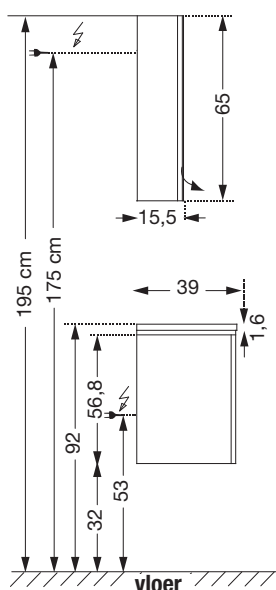

120, 140 cm
dubbele waskom

MEUBELN

60, 80, 90, 100, 120 cm

120, 140 cm

60, 80, 90, 100, 120 cm

120, 140 cm

Meubel in lak : greeploos of een metalen greep
Meubel in melamine : metalen greep
Meubel in massief eik : greep in massief eik of greeploos

KOLOMKASTEN

Links of Rechts

LAGE KOLOMKASTEN

Links of Rechts

AFWERKTABLET voor lage kolomkasten

TECHNISCHE GEGEVENS

Technische maten

DE GEMIDDELDE STANDAARD
HOOGTE IS VARIABEL PER PERSOON

Electriciteitsdraad voorzien op een hoogte van 175 cm vanaf de grond. Sanitaire ruimte 7 cm.

2 niveaus + spiegel

2 niveaus met LED band
+ toiletkast

3 niveaus + spiegel

3 niveaus met LED band
+ toiletkast