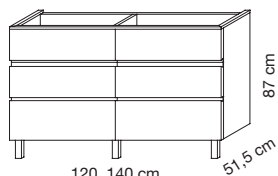

TECHNISCHE GEGEVENS

SPIEGELS

60, 80, 90, 100, 120, 140 cm

LED-verlichting

TOILETKASTEN

LED-verlichting

WASKOMTAFELS

60, 80, 90, 100, 120, 140 cm
enkele waskom

120, 140 cm
dubbele waskom

MEUBELN

60, 80, 90, 100, 120 cm

120, 140 cm

60, 80, 90, 100, 120 cm

120, 140 cm

Meubel in lak : greeploos of een metalen greep
Meubel in melamine : metalen greep
Meubel in massief eik : greep in massief eik of greeploos

KOLOMKASTEN

Links of Rechts

LAGE KOLOMKASTEN

Links of Rechts

AFWERKTABLET voor lage kolomkasten

TECHNISCHE GEGEVENS

Technische maten

DE GEMIDDELDE STANDAARD
HOOGTE IS VARIABEL PER PERSOON

Electriciteitsdraad voorzien op een hoogte van 175 cm vanaf de grond. Sanitaire ruimte 7 cm.

2 niveaus + spiegel

2 niveaus met LED band
+ toiletkast

3 niveaus + spiegel

3 niveaus met LED band
+ toiletkast