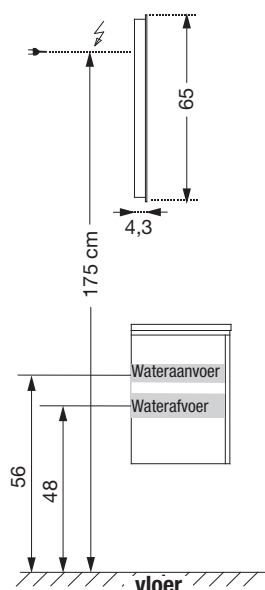

120, 140 cm
dubbele waskom

MEUBELN

60, 80, 90, 100, 120 cm

120, 140 cm

60, 80, 90, 100, 120 cm

120, 140 cm

Meubel in lak : greeploos of een metalen greep
Meubel in melamine : metalen greep
Meubel in massief eik : greep in massief eik of greeploos

KOLOMKASTEN

Links of Rechts

LAGE KOLOMKASTEN

Links of Rechts

AFWERKTABLET voor lage kolomkasten

TECHNISCHE GEGEVENS

Technische maten

DE GEMIDDELDE STANDAARD
HOOGTE IS VARIABEL PER PERSOON

Electriciteitsdraad voorzien op een hoogte van 175 cm vanaf de grond. Sanitaire ruimte 7 cm.

2 niveaus + spiegel

2 niveaus met LED band
+ toiletkast

3 niveaus + spiegel

3 niveaus met LED band
+ toiletkast