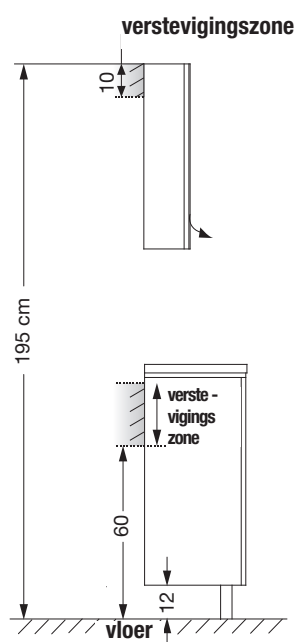

120, 140 cm
dubbele waskom

MEUBELN

60, 80, 90, 100, 120 cm

120, 140 cm

60, 80, 90, 100, 120 cm

120, 140 cm

Meubel in lak : greeploos of een metalen greep
Meubel in melamine : metalen greep
Meubel in massief eik : greep in massief eik of greeploos

KOLOMKASTEN

Links of Rechts

LAGE KOLOMKASTEN

Links of Rechts

AFWERKTABLET voor lage kolomkasten

TECHNISCHE GEGEVENS

Technische maten

DE GEMIDDELDE STANDAARD
HOOGTE IS VARIABEL PER PERSOON

Electriciteitsdraad voorzien op een hoogte van 175 cm vanaf de grond. Sanitaire ruimte 7 cm.

2 niveaus + spiegel

2 niveaus met LED band
+ toiletkast

3 niveaus + spiegel

3 niveaus met LED band
+ toiletkast

Verstevigingszone voor meubel massief

versteviging
2 niveaus

versteviging
3 niveaus

Recupelbelasting per
verlichtingspunt **NIET** bij de
prijs inbegrepen

Informatie :
de meubelen worden geleverd
zonder schroeven of pluggen
voor de bevestiging