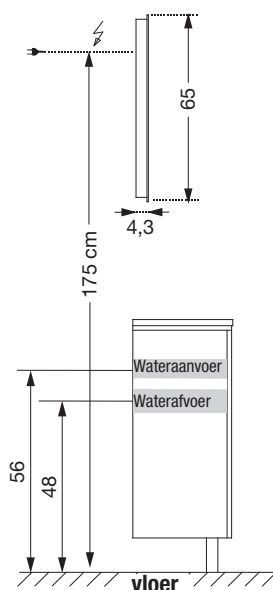

120, 140 cm
dubbele waskom

MEUBELN

60, 80, 90, 100, 120 cm

120, 140 cm

60, 80, 90, 100, 120 cm

120, 140 cm

Meubel in lak : greeploos of een metalen greep
Meubel in melamine : metalen greep
Meubel in massief eik : greep in massief eik of greeploos

KOLOMKASTEN

Links of Rechts

LAGE KOLOMKASTEN

Links of Rechts

AFWERKTABLET voor lage kolomkasten

TECHNISCHE GEGEVENS

Technische maten

DE GEMIDDELDE STANDAARD
HOOGTE IS VARIABEL PER PERSOON

Electriciteitsdraad voorzien op een hoogte van 175 cm vanaf de grond. Sanitaire ruimte 7 cm.

2 niveaus + spiegel

2 niveaus met LED band
+ toiletkast

3 niveaus + spiegel

3 niveaus met LED band
+ toiletkast