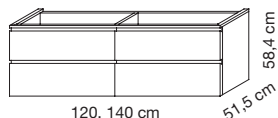

TECHNISCHE GEGEVENS

SPIEGELS

60, 80, 90, 100, 120, 140 cm

LED-verlichting

TOILETKASTEN

LED-verlichting

WASKOMTAFELS

60, 80, 90, 100, 120, 140 cm
enkele waskom

120, 140 cm
dubbele waskom

MEUBELN

60, 80, 90, 100, 120 cm

120, 140 cm

60, 80, 90, 100, 120 cm

120, 140 cm

Meubel in lak : greeploos of een metalen greep
Meubel in melamine : metalen greep
Meubel in massief eik : greep in massief eik of greeploos

Electriciteitsdraad voorzien op een hoogte van 175 cm vanaf de grond. Sanitaire ruimte 7 cm.

2 niveaus + spiegel

2 niveaus met LED band
+ toiletkast

3 niveaus + spiegel

3 niveaus met LED band
+ toiletkast