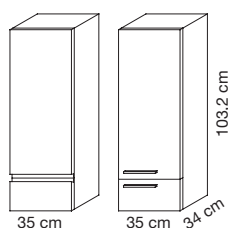

TECHNISCHE GEGEVENS

SPIEGELS

60, 80, 90, 100, 120, 140 cm

LED-verlichting

TOILETKASTEN

LED-verlichting

WASKOMTAFELS

60, 80, 90, 100, 120, 140 cm
enkele waskom

120, 140 cm
dubbele waskom

MEUBELN

60, 80, 90, 100, 120 cm

120, 140 cm

60, 80, 90, 100, 120 cm

120, 140 cm

Meubel in lak : greeploos of een metalen greep
Meubel in melamine : metalen greep
Meubel in massief eik : greep in massief eik of greeploos

KOLOMKASTEN

Links of Rechts

LAGE KOLOMKASTEN

Links of Rechts

AFWERKTABLET voor lage kolomkasten

TECHNISCHE GEGEVENS

Technische maten

DE GEMIDDELDE STANDAARD
HOOGTE IS VARIABEL PER PERSOON

Electriciteitsdraad voorzien op een hoogte van 175 cm vanaf de grond. Sanitaire ruimte 7 cm.

2 niveaus + spiegel

2 niveaus met LED band
+ toiletkast

3 niveaus + spiegel

3 niveaus met LED band
+ toiletkast