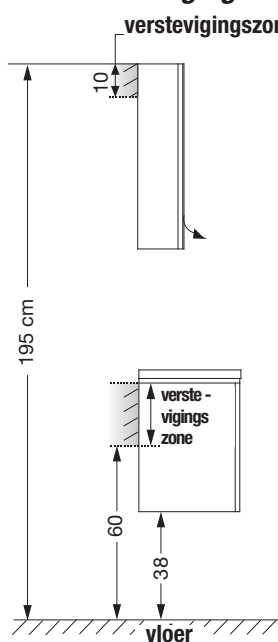

120, 140 cm
dubbele waskom

MEUBELN

60, 80, 90, 100, 120 cm

120, 140 cm

60, 80, 90, 100, 120 cm

120, 140 cm

Meubel in lak : greeploos of een metalen greep
Meubel in melamine : metalen greep
Meubel in massief eik : greep in massief eik of greeploos

KOLOMKASTEN

Links of Rechts

LAGE KOLOMKASTEN

Links of Rechts

AFWERKTABLET voor lage kolomkasten

TECHNISCHE GEGEVENS

Technische maten

DE GEMIDDELDE STANDAARD
HOOGTE IS VARIABEL PER PERSOON

Electriciteitsdraad voorzien op een hoogte van 175 cm vanaf de grond. Sanitaire ruimte 7 cm.

2 niveaus + spiegel

2 niveaus met LED band
+ toiletkast

3 niveaus + spiegel

3 niveaus met LED band
+ toiletkast

Verstevigingszone voor meubel massief

versteviging
2 niveaus

versteviging
3 niveaus

Recupelbelasting per
verlichtingspunt **NIET** bij de
prijs inbegrepen

Informatie :
de meubelen worden geleverd
zonder schroeven of pluggen
voor de bevestiging