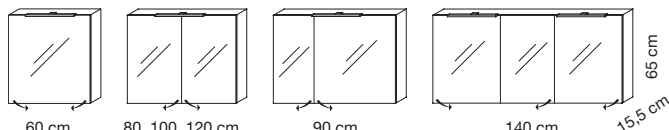

TECHNISCHE GEGEVENS

SPIEGELS

60, 80, 90, 100, 120, 140 cm

LED-verlichting

TOILETKASTEN

LED-verlichting

WASKOMTAFELS

60, 80, 90, 100, 120, 140 cm
enkele waskom

120, 140 cm
dubbele waskom

MEUBELN

60, 80, 90, 100, 120 cm

120, 140 cm

60, 80, 90, 100, 120 cm

120, 140 cm

Meubel in lak : greeploos of een metalen greep
Meubel in melamine : metalen greep
Meubel in massief eik : greep in massief eik of greeploos

KOLOMKASTEN

Links of Rechts

LAGE KOLOMKASTEN

Links of Rechts

AFWERKTABLET voor lage kolomkasten

TECHNISCHE GEGEVENS

Technische maten

DE GEMIDDELDE STANDAARD
HOOGTE IS VARIABEL PER PERSOON

Electriciteitsdraad voorzien op een hoogte van 175 cm vanaf de grond. Sanitaire ruimte 7 cm.

2 niveaus + spiegel

2 niveaus met LED band
+ toiletkast

3 niveaus + spiegel

3 niveaus met LED band
+ toiletkast