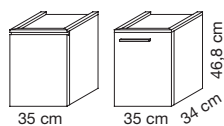

TECHNISCHE GEGEVENS

SPIEGELS

60, 80, 90, 100, 120, 140 cm

LED-verlichting

TOILETKASTEN

LED-verlichting

WASKOMTAFELS

60, 80, 90, 100, 120, 140 cm
enkele waskom

120, 140 cm
dubbele waskom

MEUBELN

60, 80, 90, 100, 120 cm

120, 140 cm

60, 80, 90, 100, 120 cm

120, 140 cm

Meubel in lak : greeploos of een metalen greep
Meubel in melamine : metalen greep
Meubel in massief eik : greep in massief eik of greeploos

KOLOMKASTEN

Links of Rechts

LAGE KOLOMKASTEN

Links of Rechts

AFWERKTABLET voor lage kolomkasten

TECHNISCHE GEGEVENS

Technische maten

DE GEMIDDELDE STANDAARD
HOOGTE IS VARIABEL PER PERSOON

Electriciteitsdraad voorzien op een hoogte van 175 cm vanaf de grond. Sanitaire ruimte 7 cm.

2 niveaus + spiegel

2 niveaus met LED band
+ toiletkast

3 niveaus + spiegel

3 niveaus met LED band
+ toiletkast