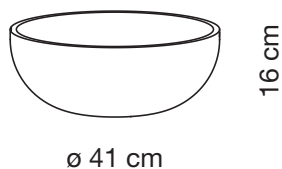

WASKOMMEN

WASKOM KERAMIEK