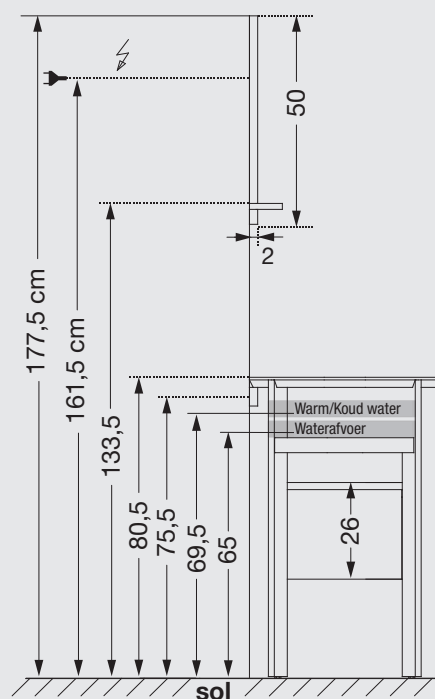

SPIEGEL

MEUBEL MET LADE

Montagehandleiding en technische gegevens zijn beschikbaar op www.sanijura.be - .nl

Recupelbelasting per verlichtingspunt **NIET** bij de prijs inbegrepen

Informatie :
De meubelen worden geleverd zonder schroeven of pluggen voor de bevestiging