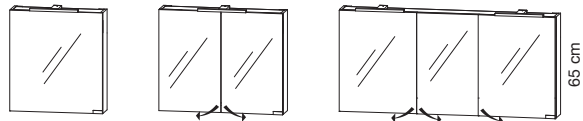

liberty

MIROIR - SPIEGEL

60, 80, 100, 120, 140 cm

Eclairage LED - LED Beleuchtung

ARMOIRE - SPIEGELSCHRANK

60 cm

80, 100, 120 cm

80, 100, 120, 140 cm

Eclairage LED - LED Beleuchtung

TABLES SYNTHÈSE - WASCHTISCH MINERALMARMOR

60, 80 cm

100, 120 cm

120, 140 cm

vasque gauche ou droite
Becken links oder rechts

double vasque
Doppelbecken

TABLES CÉRAMIQUE - WASCHTISCH KERAMIK

80, 100 cm

120, 140 cm

double vasque
Doppelbecken

MEUBLES - UNTERSCHRANK

FANTASY

60, 80, 100 cm

100, 120, 140 cm,
gauche ou droite
links oder rechts

FIT