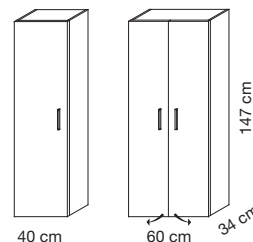

Eclairage LED - LED Beleuchtung

TABLES SYNTHÈSE - WASCHTISCH MINERALMARMOR

60, 80 cm

100, 120 cm

120, 140 cm

vasque gauche ou droite
Becken links oder rechts

double vasque
Doppelbecken

TABLES CÉRAMIQUE - WASCHTISCH KERAMIK

80, 100 cm

120, 140 cm

double vasque
Doppelbecken

MEUBLES - UNTERSCHRANK

FANTASY

60, 80, 100 cm

100, 120, 140 cm,
gauche ou droite
links oder rechts

FIT

60, 80, 100 cm

100, 120, 140 cm,
gauche ou droite
links oder rechts

COLONNES HOCHSCHRANK

40 cm
gauche ou droite
Links oder rechts

60 cm

147 cm

34 cm

COMMODES - KOMMODE

80, 100 cm

80, 100 cm

68 cm

46,5 cm

PANIER À LINGE WÄSCHEKORB

40 cm

34 cm

64 cm