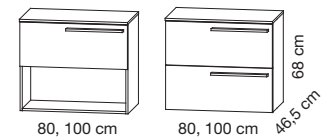

80, 100 cm

120, 140 cm

double vasque
Doppelbecken

MEUBLES - UNTERSCHRANK

FANTASY

60, 80, 100 cm

100, 120, 140 cm,
gauche ou droite
links oder rechts

FIT

60, 80, 100 cm

100, 120, 140 cm,
gauche ou droite
links oder rechts

COLONNES HOCHSCHRANK

40 cm
gauche ou droite
Links oder rechts

60 cm

147 cm

34 cm

COMMODES - KOMMODE

80, 100 cm

80, 100 cm

68 cm

46,5 cm

PANIER À LINGE WÄSCHEKORB

40 cm

34 cm

64 cm