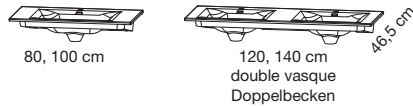

liberty

MIROIR - SPIEGEL

60, 80, 100, 120, 140 cm

Eclairage LED - LED Beleuchtung

ARMOIRE - SPIEGELSCHRANK

60 cm

80, 100, 120 cm

80, 100, 120, 140 cm

Eclairage LED - LED Beleuchtung

TABLES SYNTHÈSE - WASCHTISCH MINERALMARMOR

60, 80 cm

100, 120 cm

120, 140 cm

vasque gauche ou droite
Becken links oder rechts

double vasque
Doppelbecken

TABLES CÉRAMIQUE - WASCHTISCH KERAMIK

80, 100 cm

120, 140 cm

double vasque
Doppelbecken

MEUBLES - UNTERSCHRANK

FANTASY

60, 80, 100 cm

100, 120, 140 cm,
gauche ou droite
links oder rechts

FIT