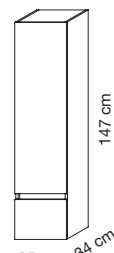

COLONNE HOCHSCHRANK