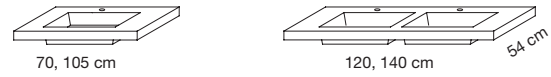

TABLES CÉRAMIQUE - WASCHTISCH KERAMIK