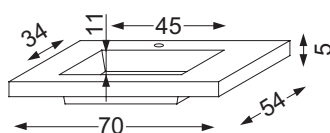

DÉTAILS VASQUE - WASCHTISCH

céramique - Keramik

synthèse - Mineralmarmor