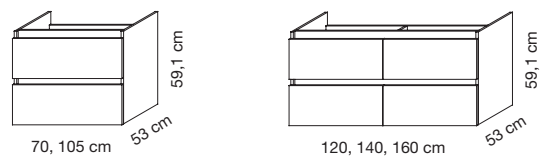

MEUBLE - UNTERSCHRANK

COLONNE HOCHSCHRANK

35 cm 34 cm
Gauche ou droite
Links oder rechts

COMMODES KOMMODE