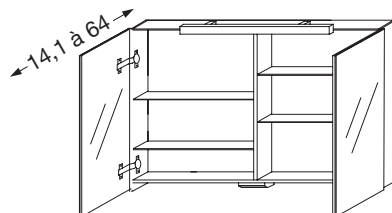

DÉTAILS VASQUE - WASCHTISCH

céramique - Keramik

synthèse - Mineralmarmor

DÉTAILS ARMOIRE - SPIEGELSCHRANK

DÉTAILS MEUBLE UNTERSCHRANK

INFORMATION - INFO

- Les meubles sont livrés sans visserie de fixation. Die Möbel werden ohne Befestigungsschrauben geliefert.
- Les dimensions de la table céramique peuvent varier de $\pm 1\%$. Keramik Waschtisch Mass-Toleranz $\pm 1\%$.