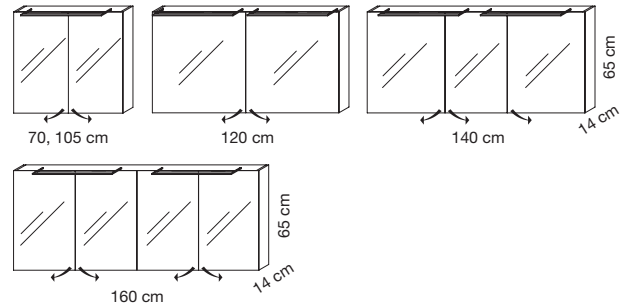

ARMOIRE - SPIEGELSCHRANK

TABLES CÉRAMIQUE - WASCHTISCH KERAMIK

TABLES SYNTHÈSE - WASCHTISCH MINERALMARMOR

Vasque centrée - Becken Mitte :
70, 105 cm
Vasque à gauche - Becken links :
120, 140, 160 cm