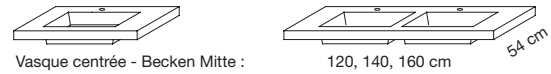

TABLES SYNTHÈSE - WASCHTISCH MINERALMARMOR