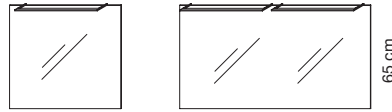

MIROIR - SPIEGEL