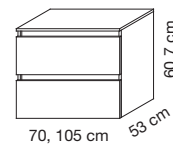

COMMODES KOMMODE