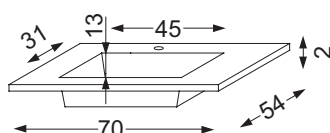

Prévoir sortie de fils à 1,80 m du sol - Kabelpositionierung für Anschluss 1,80 m
Vide sanitaire : 6 cm - Hohlraum 6 cm

COLORIS - FARBEN:

- **TABLES** céramique blanc brillant ou noir mat, marbre de synthèse blanc brillant. - **WASCHTISCH** Keramik weiss oder schwarz, Mineralmarmor weiss
- **INTÉRIEUR** gris - **INNEN** Dekor grau
- **MEUBLES** (côtés, façades et intérieur) - **UNTERSCHRANK** (Seiten, Fronten, innen):

LAQUES SATINÉES ou BRILLANTES ou SOFT - LACK SEIDENMATT oder HOCHGLANZ oder SOFT

aigue marine, amande, ardoise, argile, aubergine, beige, blanc, bleu orage, capucine, coquelicot, framboise, fushia, galaxy, gris anthracite, gris souris, gris titane, jasmin, jaune, lagune, magma, marron glacé, menthol, noir, nude, olivier, rose pâle, rose poivré, taupe.

MÉLAMINÉ BOIS (veinage horizontal) HOLZDEKOR (Maserung waagrecht)

béton gris, champagne, chêne Québec, fruitier cendré, taloché cuivre.

▶▶ **MY COLOR : SURCÔÛT 300 CHF PAR RÉFÉRENCE / PAR COULEUR** (voir page 9)
MY COLOR: AUFPREIS 300 CHF PRO REFERENZ / PRO FARBE (Seite 9)

▶▶ **FORFAIT TOUS DÉCORS: 200 CHF** par commande pour tout autre coloris de l'offre de mélaminés Sanijura - Réf. 92 9990 (voir page 9)
DEKORAUFPREIS: 200 CHF pro Bestellung für Dekore, die nicht im Programm Standardangebot sind - Ref. 92 9990 (Seite 7)

DÉTAILS VASQUE - WASCHTISCH

céramique - Keramik

synthèse - Mineralmarmor

DÉTAILS ARMOIRE - SPIEGELSCHRANK

DÉTAILS MEUBLE UNTERSCHRANK

INFORMATION - INFO

- Les meubles sont livrés sans visserie de fixation. Die Möbel werden ohne Befestigungsschrauben geliefert.
- Les dimensions de la table céramique peuvent varier de $\pm 1\%$. Keramik Waschtisch Mass-Toleranz $\pm 1\%$.