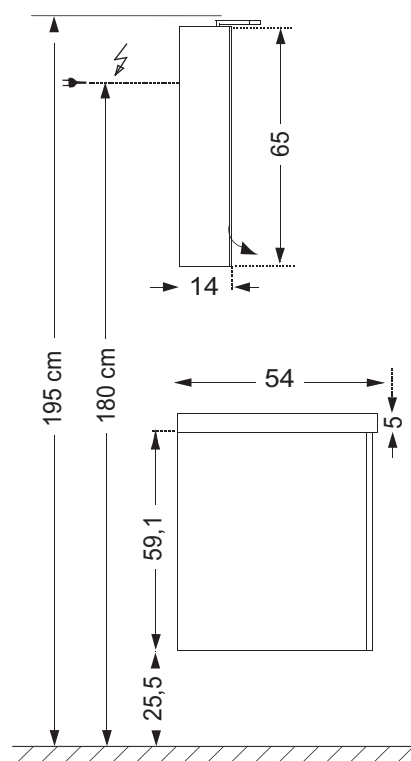

sobro

MIROIR - SPIEGEL

70, 105 cm 120, 140, 160 cm
Eclairage LED - LED Beleuchtung

ARMOIRE - SPIEGELSCHRANK

70, 105 cm 120 cm 140 cm 14 cm 65 cm
Eclairage LED - LED Beleuchtung

TABLES CÉRAMIQUE - WASCHTISCH KERAMIK

TABLES SYNTHÈSE - WASCHTISCH MINERALMARMOR

Vasque centrée - Becken Mitte :
70, 105 cm
Vasque à gauche - Becken links :
120, 140, 160 cm

MEUBLE - UNTERSCHRANK

COLONNE HOCHSCHRANK

35 cm 34 cm
Gauche ou droite
Links oder rechts

COMMODES KOMMODE

Prévoir sortie de fils à 1,80 m du sol - Kabelpositionierung für Anschluss 1,80 m
 Vide sanitaire : 6 cm - Hohlraum 6 cm

Meuble + miroir
 Unterschrank + Spiegel

Meuble + armoire
 Unterschrank + Spiegelschrank