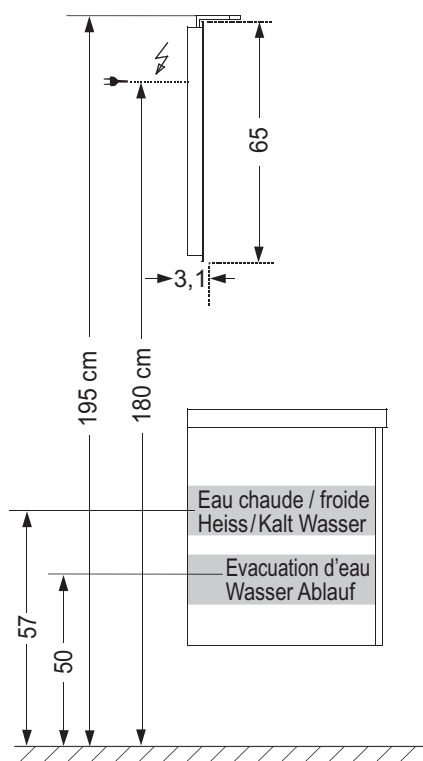

sobro

MIROIR - SPIEGEL

70, 105 cm 120, 140, 160 cm
Eclairage LED - LED Beleuchtung

ARMOIRE - SPIEGELSCHRANK

70, 105 cm 120 cm 140 cm 14 cm 65 cm
Eclairage LED - LED Beleuchtung

TABLES CÉRAMIQUE - WASCHTISCH KERAMIK

TABLES SYNTHÈSE - WASCHTISCH MINERALMARMOR

Vasque centrée - Becken Mitte :
70, 105 cm
Vasque à gauche - Becken links :
120, 140, 160 cm

MEUBLE - UNTERSCHRANK

COLONNE HOCHSCHRANK

35 cm 34 cm
Gauche ou droite
Links oder rechts

COMMODES KOMMODE

Prévoir sortie de fils à 1,80 m du sol - Kabelpositionierung für Anschluss 1,80 m
 Vide sanitaire : 6 cm - Hohlraum 6 cm

Meuble + miroir
 Unterschrank + Spiegel

Meuble + armoire
 Unterschrank + Spiegelschrank